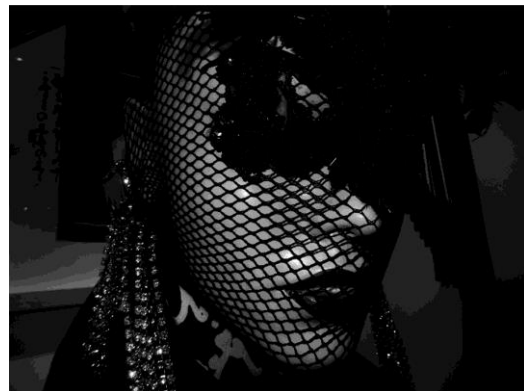

是非、貴誌・貴社にて御紹介下さいますよう宜しくお願いいたします。尚、掲載用写真の貸出など、御質問がございましたら下記までお問い合わせ下さい。

タカ・イシイギャラリー プレス担当：増山貴之

〒151-0051 東京都渋谷区千駄ヶ谷 3-10-11 B1 tel: 03-6434-7010 fax: 03-6434-7011

e-mail: tig@takaishiigallery.com website: www.takaishiigallery.com

営業時間：11:00-19:00 定休日：日・月・祝祭日

左上： Ei Arakawa in collaboration with Dan Poston, Stefan Tcherepnin, "How to DISappear in America", 2016, video (69'00"), directed by Ei Arakawa, music by Stefan Tcherepnin, lyrics by Ei Arakawa and Dan Poston, photo: Gayla Fierman

右上： Sterling Ruby, "VERT. RED.", 2016, acrylic, oil and cardboard on canvas, painting: 61 x 48.3 x 3.8 cm, framed: 63.5 x 50.8 x 6.7 cm, photo by Robert Wedemeyer / courtesy of Sterling Ruby Studio.

左下： Elmgreen & Dragset, "Couple, Fig. 8", 2016, MDF, PVC, aluminum, stainless steel, 220.3 x 48 x 32 cm each

右下： Daido Moriyama, "Doll", 2016, lambda print, image size: 101 x 134 cm